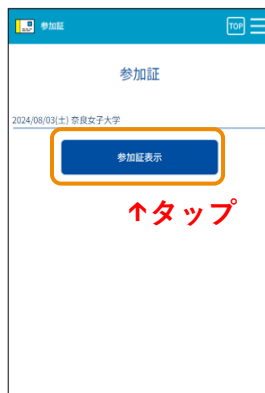

オープンキャンパスご参加の皆さま

当日の混雑緩和のため、**来場する直前までに以下の①，②の作業をおねがいします。**

OCANsマイページ ログインURL

<https://www.ocans.jp/nara-wu/entry/login?fid=uu1UHTQs>

受付の準備をおねがいします

- ①スマートフォン等で、
OCANsマイページにログインしてください。

⇔QRコード
要確認!!

OCANs ログイン画面URL (QRコード)
メールアドレスとパスワードでログイン

- ②ログイン後、次の操作で「WELCOME」ページを表示し、

をタップ

↑タップ

入場する

↑スワイプ

- ③受付テントでマップ・資料を受け取り、ご入場ください。